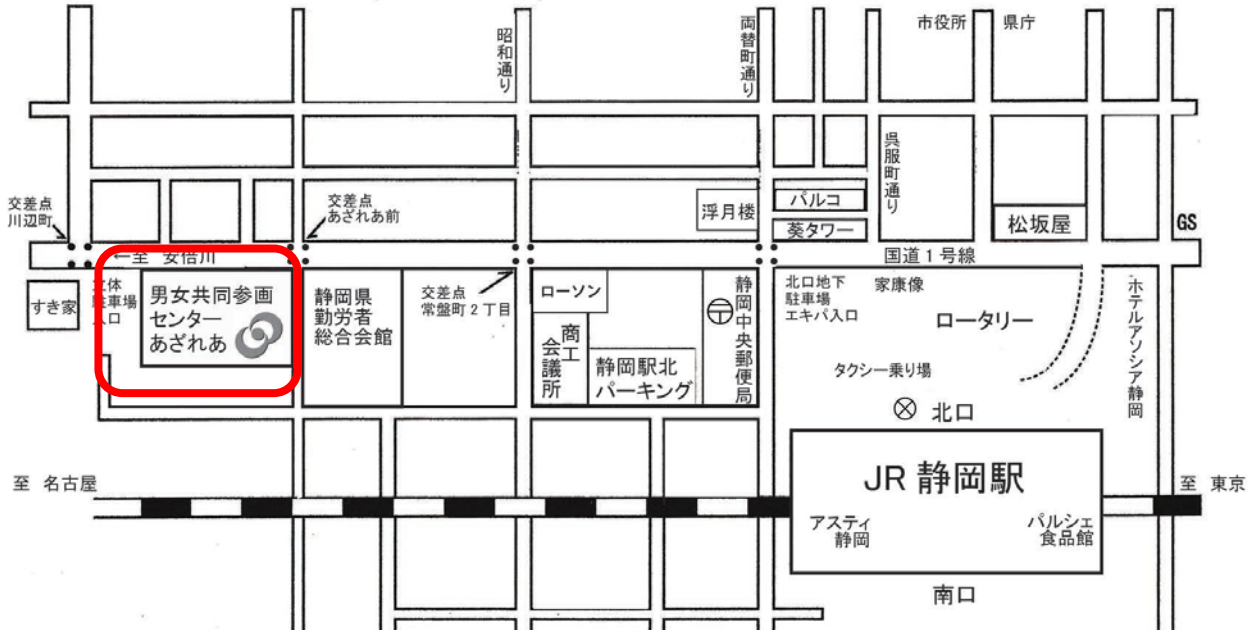

# 【会場案内】

静岡市駿河区馬淵1-17-1  
 TEL: 054-255-8440  
<http://www.azarea-navi.jp>

## 静岡県男女共同参画センターあざれあ

あざれあ駐車場について：一般のご来場者にご利用になれません。  
 お車でお越しの場合は、近隣のコインパーキングをご利用ください。