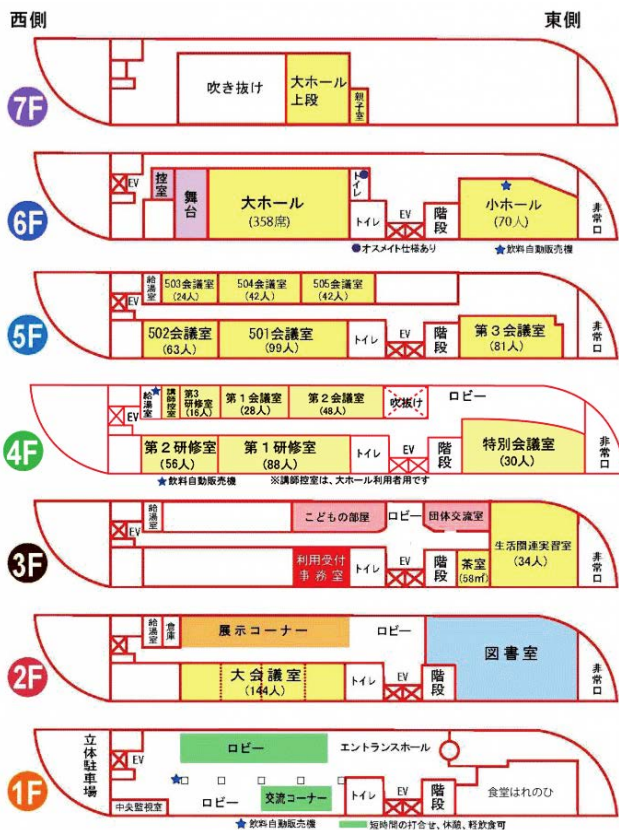

# 【会場案内】

静岡市駿河区馬淵1-17-1  
 TEL: 054-255-8440  
<http://www.azarea-navi.jp>

## 静岡県男女共同参画センターあざれあ

あざれあ駐車場について：一般のご来場者にご利用になれません。  
 お車でお越しの場合は、近隣のコインパーキングをご利用ください。

## 会場内案内図

支部例会 6F 大ホール

理事会 4F 第1会議室

評議員会 4F 第1研修室