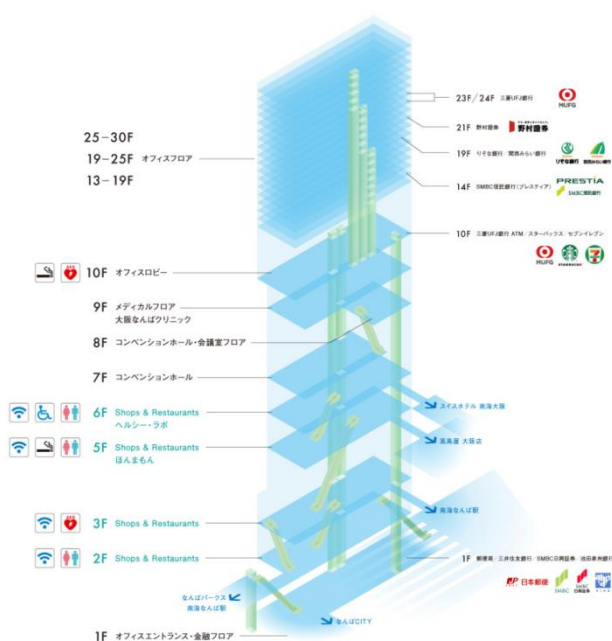

会場アクセスについて

会場のなんばスカイオコンベンションセンターは商業施設「なんばスカイオ」の7階、8階に位置しているため、時間帯によりましてはアクセス方法が限られます。

下記ご確認ください。

■ 8 : 00 ~ 10 : 00 の間にご来場される方へ

なんばスカイオの商業施設が10時開店のためエスカレーターはご利用いただけません。1Fパークス通り沿いのエレベーターホール、2F南海なんば駅中央改札口または3F南海なんば駅北改札口より、なんばスカイオへ入館いただきエレベーターにて直接7Fまでお越しください。

1階からお越しの方

2階からお越しの方

3階からお越しの方

■ 10 : 00 以降にご来場される方へ

エレベーターが一般のお客様の利用により混雑する可能性があります。エスカレーターのご利用またはスイスホテル 6F連絡通路よりスムーズにアクセス頂けます。