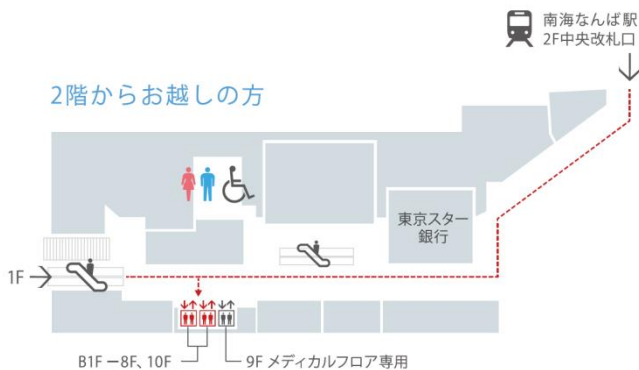

会場アクセスについて

会場のなんばスカイオコンベンションセンターは商業施設「なんばスカイオ」の7階、8階に位置しているため、時間帯によりましてはアクセス方法が限られます。

下記ご確認ください。

■ 8 : 00 ~ 10 : 00 の間にご来場される方へ

なんばスカイオの商業施設が10時開店のためエスカレーターはご利用いただけません。1Fパークス通り沿いのエレベーターホール、2F南海なんば駅中央改札口または3F南海なんば駅北改札口より、なんばスカイオへ入館いただきエレベーターにて直接7Fまでお越しください。

1階からお越しの方

2階からお越しの方

3階からお越しの方

■ 10 : 00 以降にご来場される方へ

エレベーターが一般のお客様の利用により混雑する可能性があります。エスカレーターのご利用またはスイスホテル 6F連絡通路よりスムーズにアクセス頂けます。