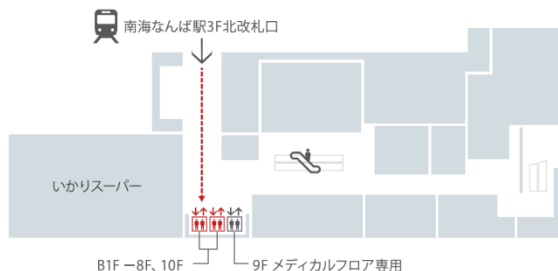

会場アクセスについて

会場のなんばスカイオコンベンションセンターは商業施設「なんばスカイオ」の7階、8階に位置しているため、時間帯によりましてはアクセス方法が限られます。

下記ご確認ください。

■ 8 : 00 ~ 10 : 00 の間にご来場される方へ

なんばスカイオの商業施設が10時開店のためエスカレーターはご利用いただけません。1Fパークス通り沿いのエレベーターホール、2F南海なんば駅中央改札口または3F南海なんば駅北改札口より、なんばスカイオへ入館いただきエレベーターにて直接7Fまでお越しください。

1階からお越しの方

2階からお越しの方

3階からお越しの方

■ 10 : 00 以降にご来場される方へ

エレベーターが一般のお客様の利用により混雑する可能性があります。エスカレーターのご利用またはスイスホテル 6F連絡通路よりスムーズにアクセス頂けます。