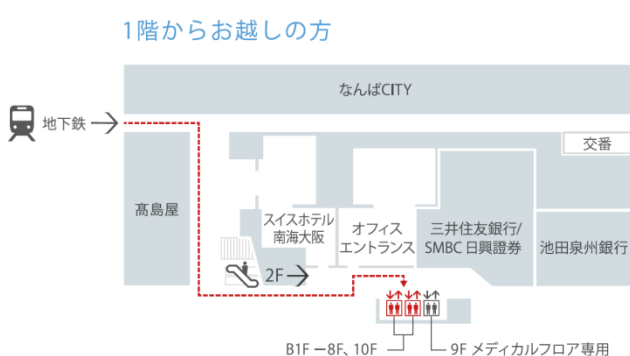

会場アクセスについて

会場のなんばスカイオコンベンションセンターは商業施設「なんばスカイオ」の7階、8階に位置しているため、時間帯によりましてはアクセス方法が限られます。

下記ご確認ください。

■ 8 : 00 ~ 10 : 00 の間にご来場される方へ

なんばスカイオの商業施設が10時開店のためエスカレーターはご利用いただけません。1Fパークス通り沿いのエレベーターホール、2F南海なんば駅中央改札口または3F南海なんば駅北改札口より、なんばスカイオへ入館いただきエレベーターにて直接7Fまでお越しください。

1階からお越しの方

2階からお越しの方

3階からお越しの方

■ 10 : 00 以降にご来場される方へ

エレベーターが一般のお客様の利用により混雑する可能性があります。エスカレーターのご利用またはスイスホテル 6F連絡通路よりスムーズにアクセス頂けます。