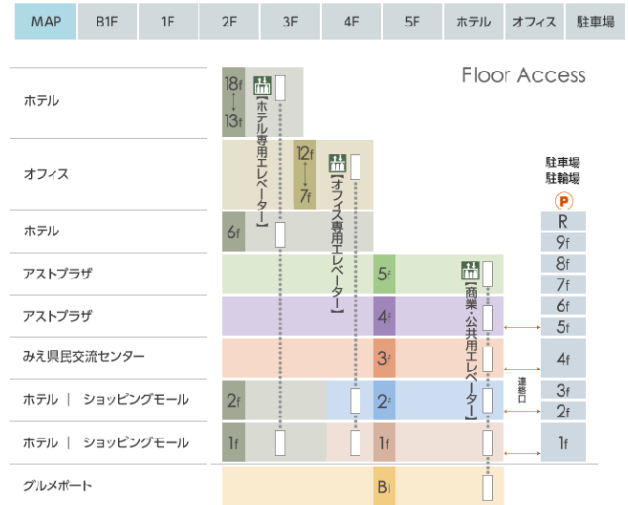

会場案内 (アストプラザ)

三重県津市羽所町700番地 アスト津4階
 TEL059-222-2525 <http://www.ust.city.tsu.mie.jp>

近鉄・JR「津駅」下車、東改札口を出て左へ徒歩1分
 伊勢自動車道津I.C.から車で約10分

フロアマップ

4F アストプラザ

MAP	B1F	1F	2F	3F	4F	5F	ホテル	オフィス	駐車場
-----	-----	----	----	----	----	----	-----	------	-----

例会 受付
 (アストホール)

【凡 例】

- アストプラザ
- 男女トイレ
- 身障者用トイレ
- エスカレーター
- エレベーター
- 階段
- モール・通路
- トイレ・階段・EV等
- バックヤード等